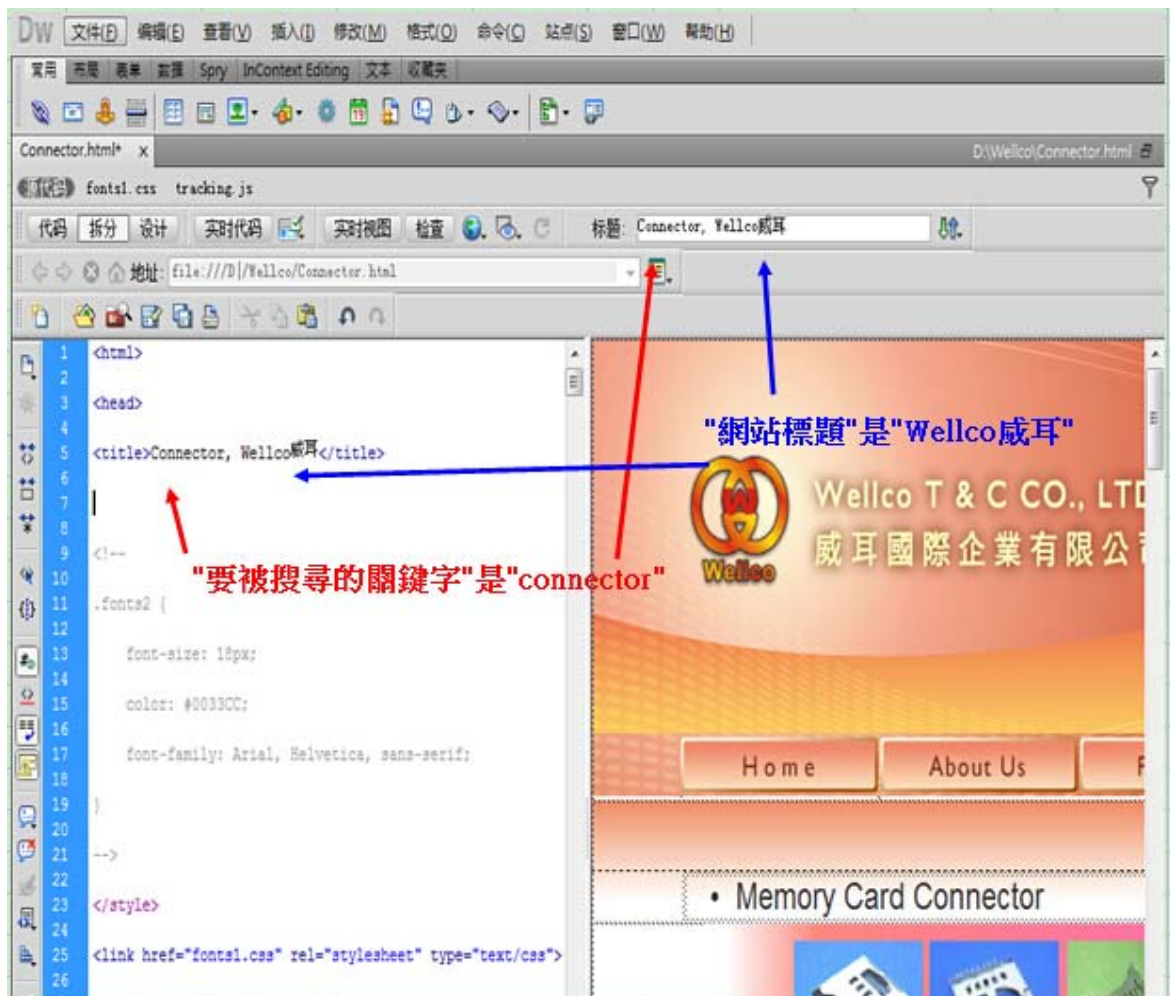

## 軟體教學

電腦基本配備:Win7 以上版本,記憶體至少2G,固態硬碟120G (推薦使用),一般硬碟也可  
一天24小時不關機 持續跑軟體, 5-7天關開機一次

必須在你的網站內頁 : Tital(網站標題),Keywords(關鍵字),Description(敘述), 輸入你的  
"網站標題"與"要被搜尋的關鍵字"

舉例 : 如下圖所示: "網站標題"是"Wellco威耳", "要被搜尋的關鍵字"是"connector"  
這樣,搜索引擎才能對應找到你網站與要被搜尋的關鍵字,持續提升你網站的排名度